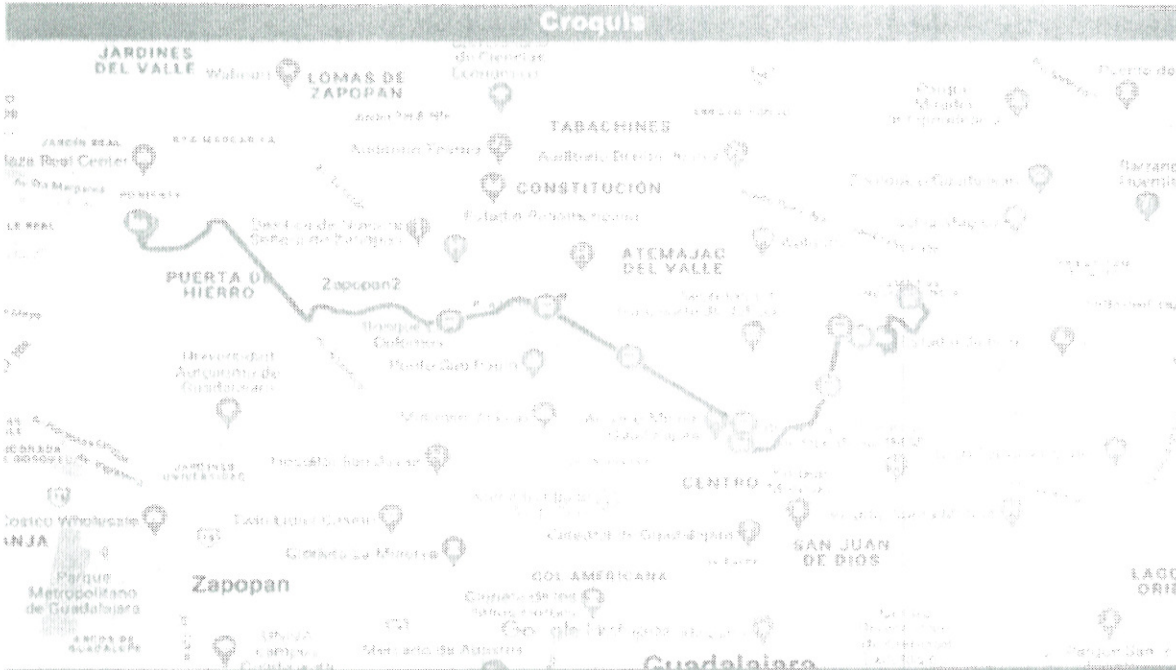

Datos Generales De La Ruta

La Normal

Frecuencia: Lunes a Viernes

Secretaría de Educación

N	Paradas	Horario
10	Melpómene y Legalidad (Parque Legalidad)	17:34
9	Av. Fidel Velázquez y Monte San Elías (Frente a Farmacias Similares)	17:04
8	Av. Fidel Velázquez y Av. Normalistas	16:56
7	Av. Normalistas y Av. Circunvalación (Parque Canino)	16:46
6	Av. Alcalde y Av. Normalistas	16:26
5	Av. Alcalde y Carlos Pereira (Glorieta La Normal)	16:18
4	Av. Ávila Camacho y Av. Circunvalación (Burger King)	15:58
3	Av. Ávila Camacho y Av. Patria (Parque Ávila Camacho)	15:46
2	Av. Patria y Alberto	15:36
1	Secretaría de Educación Jalisco	15:10

ESTOS HORARIOS PUEDEN VARIAR POR CUESTIONES AJENAS A EL TRANSPORTE TALES COMO: ACCIDENTES, LLUVIAS O CALLES EN REPARACIONES.