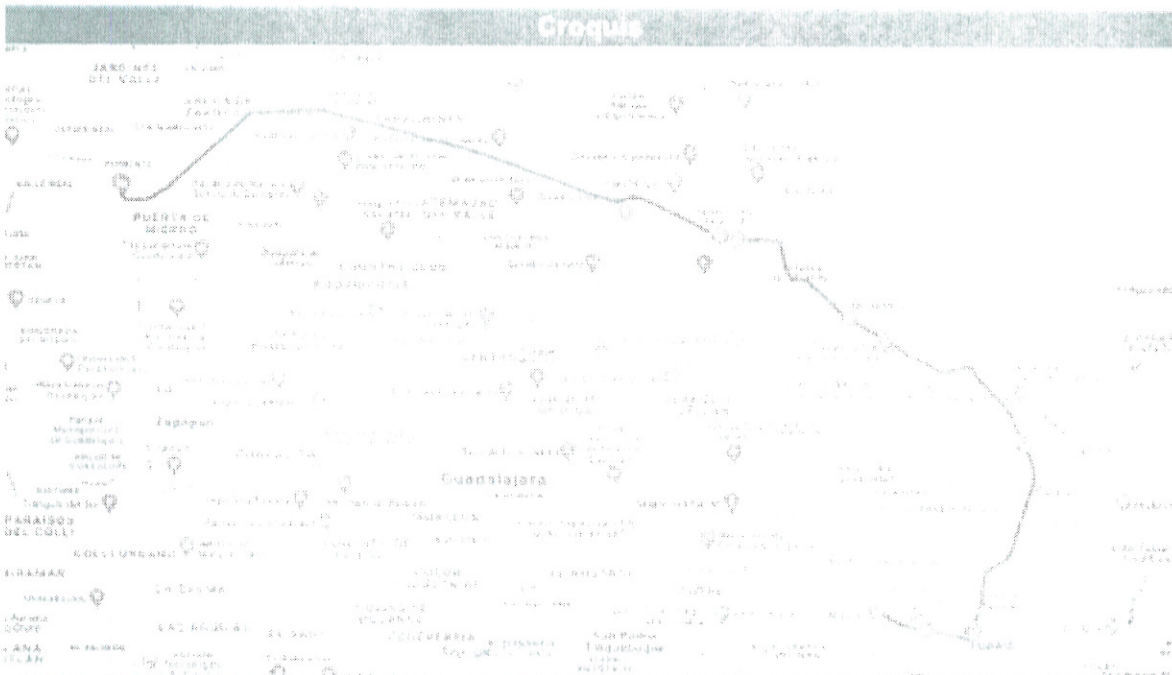

Datos Generales De La Ruta

Loma Dorada 1

Frecuencia: Lunes a Viernes

Secretaría de Educación

N	Paradas	Horario
9	Av. Río Nilo y Paseo Loma Nle. (Glorieta Loma Dorada)	17:10
8	Av. Río Nilo y Loma Dorada Sur	17:00
7	Av. Tonaltecas y Constitución (Parabús)	16:45
6	Av. Tonaltecas y Cam. A Matatlán (Gasolinera)	16:40
5	Periférico y Av. La Barca (Puente Peatonal)	16:30
4	Periférico y Betania (Parabús)	16:20
3	Periférico y Av. Artesanos	16:10
2	Periférico y Av. Belisario Domínguez (Puente Peatonal)	16:05
1	Secretaría de Educación Jalisco	15:10

ESTOS HORARIOS PUEDEN VARIAR POR CUESTIONES AJENAS A EL TRANSPORTE TALES COMO: ACCIDENTES, LLUVIAS O CALLES EN REPARACIONES.

SECRETARÍA DE EDUCACIÓN
SERVICIOS GENERALES
Guadalajara, Jalisco